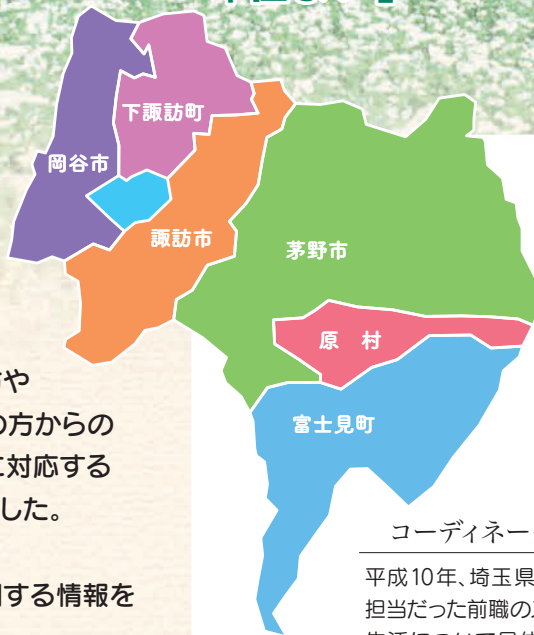

長野県諏訪地域への移住をお考えの方へワンストップの窓口相談が可能です!

# 諏訪圏 移住相談センター

【楽園信州 移住相談センター 諏訪支部】

「しごと」

「住まい」

「暮らし」

専任のコーディネーターが  
相談にお応えします。